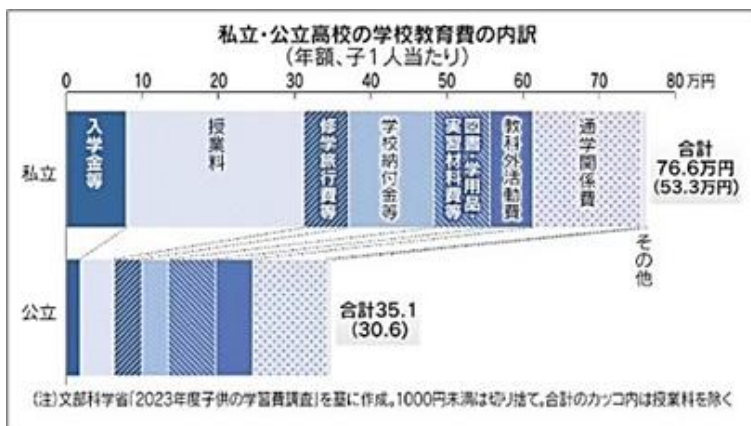

◆登壇者紹介 第9地区 地区長 青木 繁和

指導歴は20年を超え、中学入試では御三家中、都立中、高校受験でも都立進学指導重点高や早慶高などの難関校へ多数合格者を輩出。enaの実績対策責任者や作文の教科責任者、小学部長などを歴任し、今年度は北千住周辺エリアを束ねる。

ena千住大橋 校長 瀬野駿太郎
この春、志望校に合格したena生

2025年度大学入試 主要都立高校からの難関大合格者数

インター エデュ・ドットコム 「東大・京大・難関大学合格者ランキング」の掲載情報、または各学校HPをもとに作成 (3月18日時点)。

順位	学校	卒業生数	東大	京大	科学大	一橋大	難関4大合計	難関4大合格率
1	●日比谷	309	81	9	13	16	119	39%
2	★小石川	151	16	6	7	2	31	21%
3	●国立	308	13	16	16	18	63	20%
4	●西	302	19	20	9	12	60	20%
5	★武蔵	112	6	3	3	8	20	18%
6	★大泉	114	8	2	3	4	17	15%
7	★桜修館	142	8	3	7	2	20	14%
8	●戸山	313	9	3	21	11	44	14%
9	★两国	100	7	1	3	1	12	12%
10	★三鷹	149	0	3	5	9	17	11%
11	★立川国際	136	7	0	1	5	13	10%
12	●青山	266	4	5	7	7	23	9%
13	●立川	316	4	5	9	9	27	9%
14	★南多摩	142	4	3	3	2	12	8%
15	★九段	144	3	2	4	2	11	8%
16	★富士	114	3	0	0	3	6	5%
17	●八王子東	313	1	1	7	4	13	4%
18	★白鷲	218	2	0	1	1	4	2%

お申し込みは、専用の申込フォームよりお願い申し上げます。右記二次元コードよりリンクいただけます。