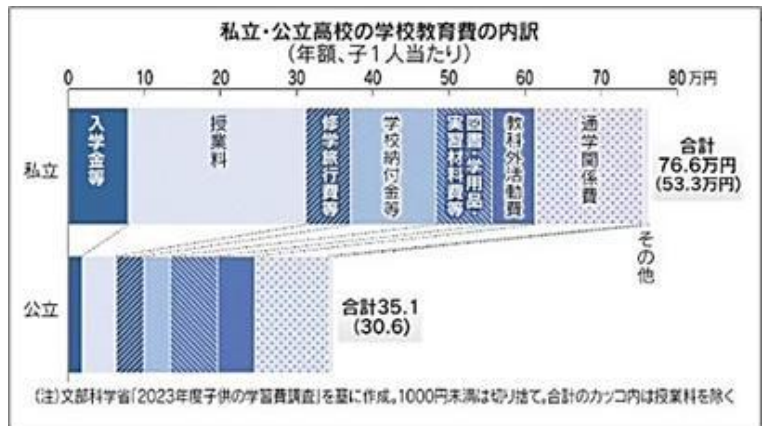

入試報告会開催のお知らせ

日比谷高東大81名合格の衝撃 昭和の都立高全盛時代の再来か

4/5 (土) 12:30~13:30

◆内容

- ・日比谷東大81名合格の衝撃
- ・近くの都立中高から難関4大学への道
- ・厳しい就職戦線でも、難関4大学卒はどこでもフリーパス
- ・私学無償化は本当？ 実は！
- ・受験ロードの概略
- ・9月から全員登塾(無料)で全員合格
- ・志望校に合格したena生の紹介

◆出席者紹介 第2地区 地区長 稲葉凜太郎