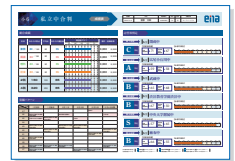

都立中合格判の特長

- 都内最大規模の適性検査型本格的模試です。報告書点も含め、志望校別の傾斜配点による順位にて合格可能性を判定します。
- enaの教師陣が、実際の都立中受験生の入試当日に実施した答案再現結果と得点開示情報をもとに、都立中適性検査の採点基準を想定し問題を作成。最新の出題傾向を反映した予想問題は、合格へ近づく強力なアイテムとなります。
- 都立中(千代田区立九段中含む)、およびお茶の水女子大附属中、東京学芸大国際中、東大附属中といった適性検査型入試実施の国公立中高一貫校から最大3校まで合格判定を行います。

精鋭教師陣による
解説動画つき
※画像はイメージです。

私立中合格判 実施時間

- 算数13:00～13:50(50分)
- 国語14:00～14:50(50分)
- 理科15:00～15:35(35分)
- 社会15:45～16:20(35分)

私立中合格判の特長

- 基礎知識から思考力、分析力を要する問題まで、さまざまな力をみる問題を出題。多様化した入試に対応します。
- 成績表に記載されている大問・小問別正答率によって弱点や克服すべき単元がわかります。また、解答解説冊子には分野別の類題を付録で収録。この模試を機会に、徹底的に苦手単元を克服して今後の学習に活かすことができます。
- 私立中、4科型入試を行う国立中から最大6校までの合格判定を行います。

精鋭教師陣による
解説動画つき
※画像はイメージです。

ena本科生は、アプリ「ena-base」にてお申込みいただけます。ご利用のスマートフォン、タブレット、またはPC(ブラウザ版)にてアプリにログインの上お申込みをお願いします。

一般生(現在enaに通学されていない方)は、右記の二次元コードまたはenaホームページよりお申込みください。お申込後、校舎よりご連絡いたします。

	第1回 都立中合格判	第1回 私立中合格判	第2回 都立中合格判	第2回 私立中合格判	第3回 都立中合格判	第4回 都立中合格判	第3回 私立中合格判	第4回 私立中合格判
実施日	2/21(土)	3/14(土)	4/18(土)	5/23(土)	6/13(土)	9/5(土)	10/24(土)	12/12(土)
口座振替のための 申込期限	1/19(月)	1/19(月)	2/18(水)	3/18(水)	4/18(土)	7/18(土)	8/18(火)	10/19(月)
最終申込・ キャンセル期限	2/16(月)	3/9(月)	4/13(月)	5/18(月)	6/8(月)	8/31(月)	10/19(月)	12/7(月)