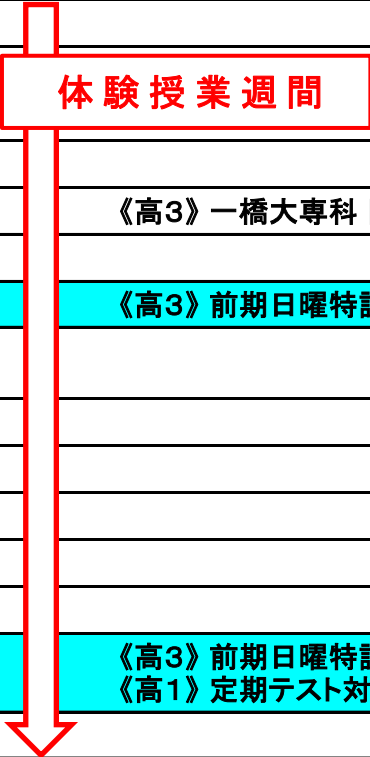

| 月日 | | 校舎予定 | 事務関連 | 校舎開閉時間 |
|----|------|--|-----------------|-------------|
| 6月 | 1 月 | | | 13:00~21:45 |
| | 2 火 | 《高1》定期テスト数学復習講座(18:50~19:40) | | 13:00~21:45 |
| | 3 水 | | | 13:00~21:45 |
| | 4 木 | 休講 《高3・2・1》学力判定テスト② | | 13:00~21:45 |
| | 5 金 | 休講 《高3・2》学力判定テスト② 《中3》国語・学力判定テスト(18:30~21:00) | | 13:00~21:45 |
| | 6 土 | | | 12:00~21:45 |
| | 7 日 | 《高3》前期日曜特訓① | | 9:00~18:00 |
| | 8 月 | | | 13:00~21:45 |
| | 9 火 | | | 13:00~21:45 |
| | 10 水 | | | 13:00~21:45 |
| | 11 木 | | | 13:00~21:45 |
| | 12 金 | 《高3》一橋大専科 国語 開講 | 7月授業料・前期日特 口座振替 | 13:00~21:45 |
| | 13 土 | | | 12:00~21:45 |
| | 14 日 | 《高3》前期日曜特訓② | | 9:00~18:00 |
| | 15 月 | | | 13:00~21:45 |
| | 16 火 | | | 13:00~21:45 |
| | 17 水 | | | 13:00~21:45 |
| | 18 木 | | 夏期講習会 変更期限 | 13:00~21:45 |
| | 19 金 | | | 13:00~21:45 |
| | 20 土 | | | 12:00~21:45 |
| | 21 日 | 《高3》前期日曜特訓③ 《高1》定期テスト対策会(10:00~16:00) | | 9:00~19:00 |
| | 22 月 | | | 13:00~21:45 |
| | 23 火 | | | 13:00~21:45 |
| | 24 水 | | | 13:00~21:45 |
| | 25 木 | | | 13:00~21:45 |
| | 26 金 | | | 13:00~21:45 |
| | 27 土 | | | 12:00~21:45 |
| | 28 日 | 《高3》前期日曜特訓④ 《高1》定期テスト対策会(10:00~16:00) | | 9:00~19:00 |
| | 29 月 | | | 13:00~21:45 |
| | 30 火 | | | 13:00~21:45 |

学力判定テスト②について(高2・1)

①・②・③・④いずれかの時間帯で受験してください。

【高2】

4日(木) ① 18:20~19:50、② 20:00~21:30

5日(金) ② 18:20~19:50、④ 20:00~21:30

【高1】

4日(木) ① 18:30~19:50、② 20:00~21:20

(4日の受験が難しい場合、5日(金) 18:00~19:20
で後受験して下さい。)